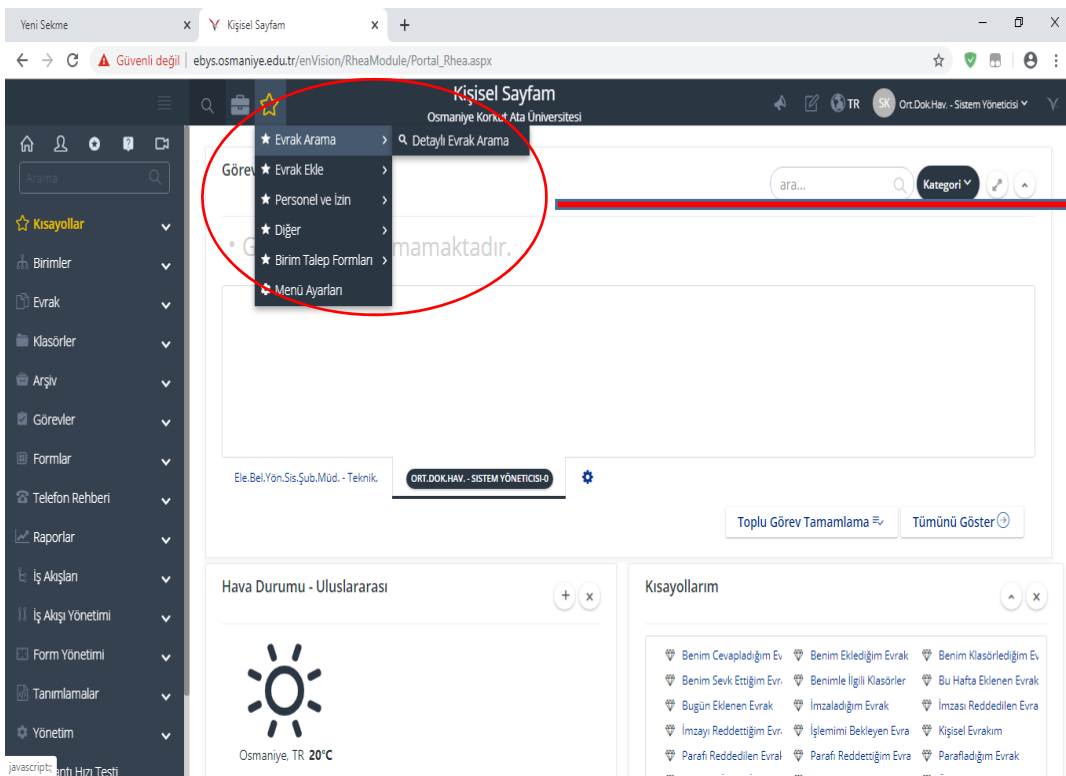

Kullanıcı işlemleri

Görevler arası geçiş

Genel evrak işlemleri

Kisayol işlemleri

Yeni Sekme x Kişisel Sayfam x +

← → ↻ Güvenli değil | ebys.osmaniye.edu.tr/enVision/RheaModule/Portal_Rhea.aspx

Kişisel Sayfam
Osmaniye Korkut Ata Üniversitesi

TR SK Ort.Dok.Hav. - Sistem Yöneticisi

Görevlerim

ara...

Göreviniz bulunmamaktadır.

Ele.Bel.Yön.Sis.Şub.Müd. - Teknik. ORT.DOK.HAV. - SİSTEM YÖNETİCİSİ

Toplu Görev Tamamlama Tümünü Göster

Hava Durumu - Uluslararası