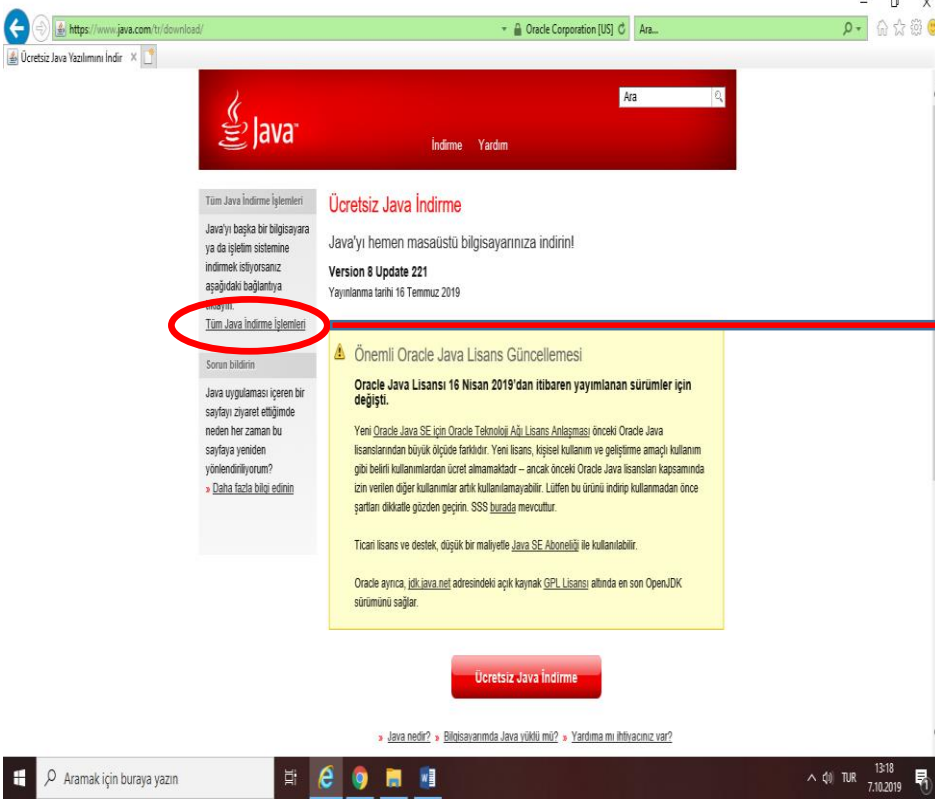

<https://www.java.com/tr/download/>

Java indirme linkine tıklayıp indirme sayfasına geçiş yapılır.

Tüm java indirme işlemlerine tıklıyoruz.

Windows çevrimiçini tıklıyoruz.

En yeni Java sürümünü bilgisayarınıza yüklemek için, aşağıdaki listeden işletim sisteminize ilgili dosyayı seçin.