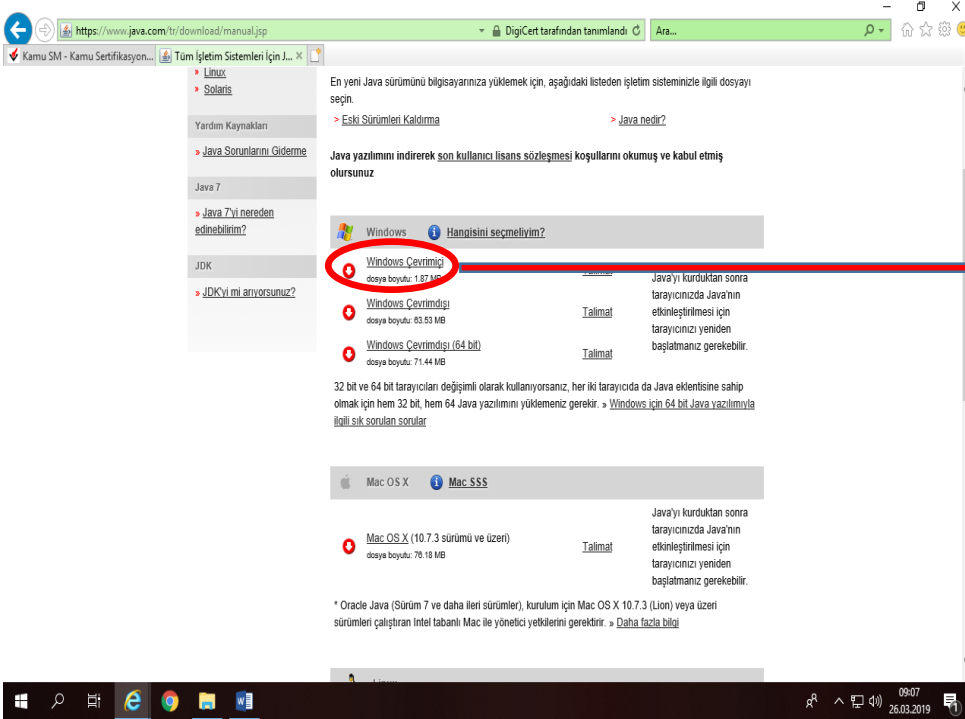

<https://www.java.com/tr/download/>

Java indirme linkine tıklayıp indirme sayfasına geçiş yapılır.

Tüm java indirme işlemlerine tıklıyoruz.

Windows çevrimiçini tıklıyoruz.

En yeni Java sürümünü bilgisayarınıza yüklemek için, aşağıdaki listeden işletim sisteminize ilgili dosyayı seçin.