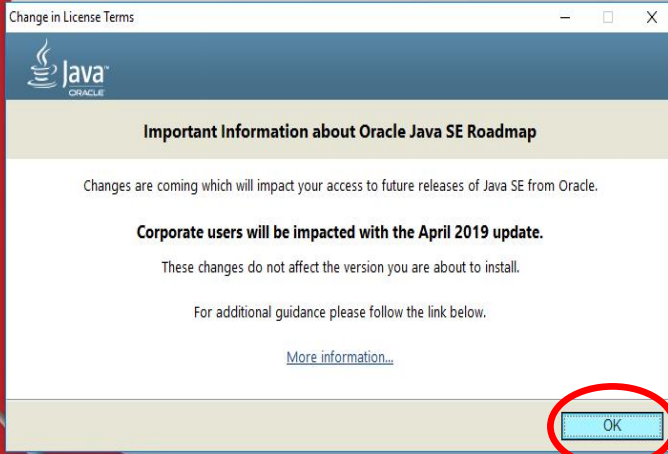

Click Install to accept the [license agreement](#) and install Java now.

Change destination folder

Cancel Install >

09:02 22.03.2019

“Install” butonuna tıklayıp kurulumu başlatıyoruz.

“Geleceğinize Açılan Kapı...”