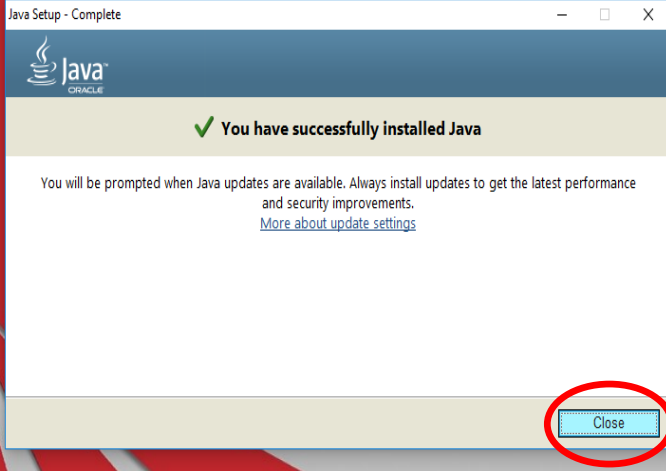

“OK” butonunu tıklıyoruz.

“Geleceğinize Açılan Kapı...”

Bu aşamada kurulum devam etmektedir.

“Geleceğinize Açılan Kapı...”

OSMANIYE KOP...

“Close” butonuna tıklayıp kurulumu tamamlıyoruz.